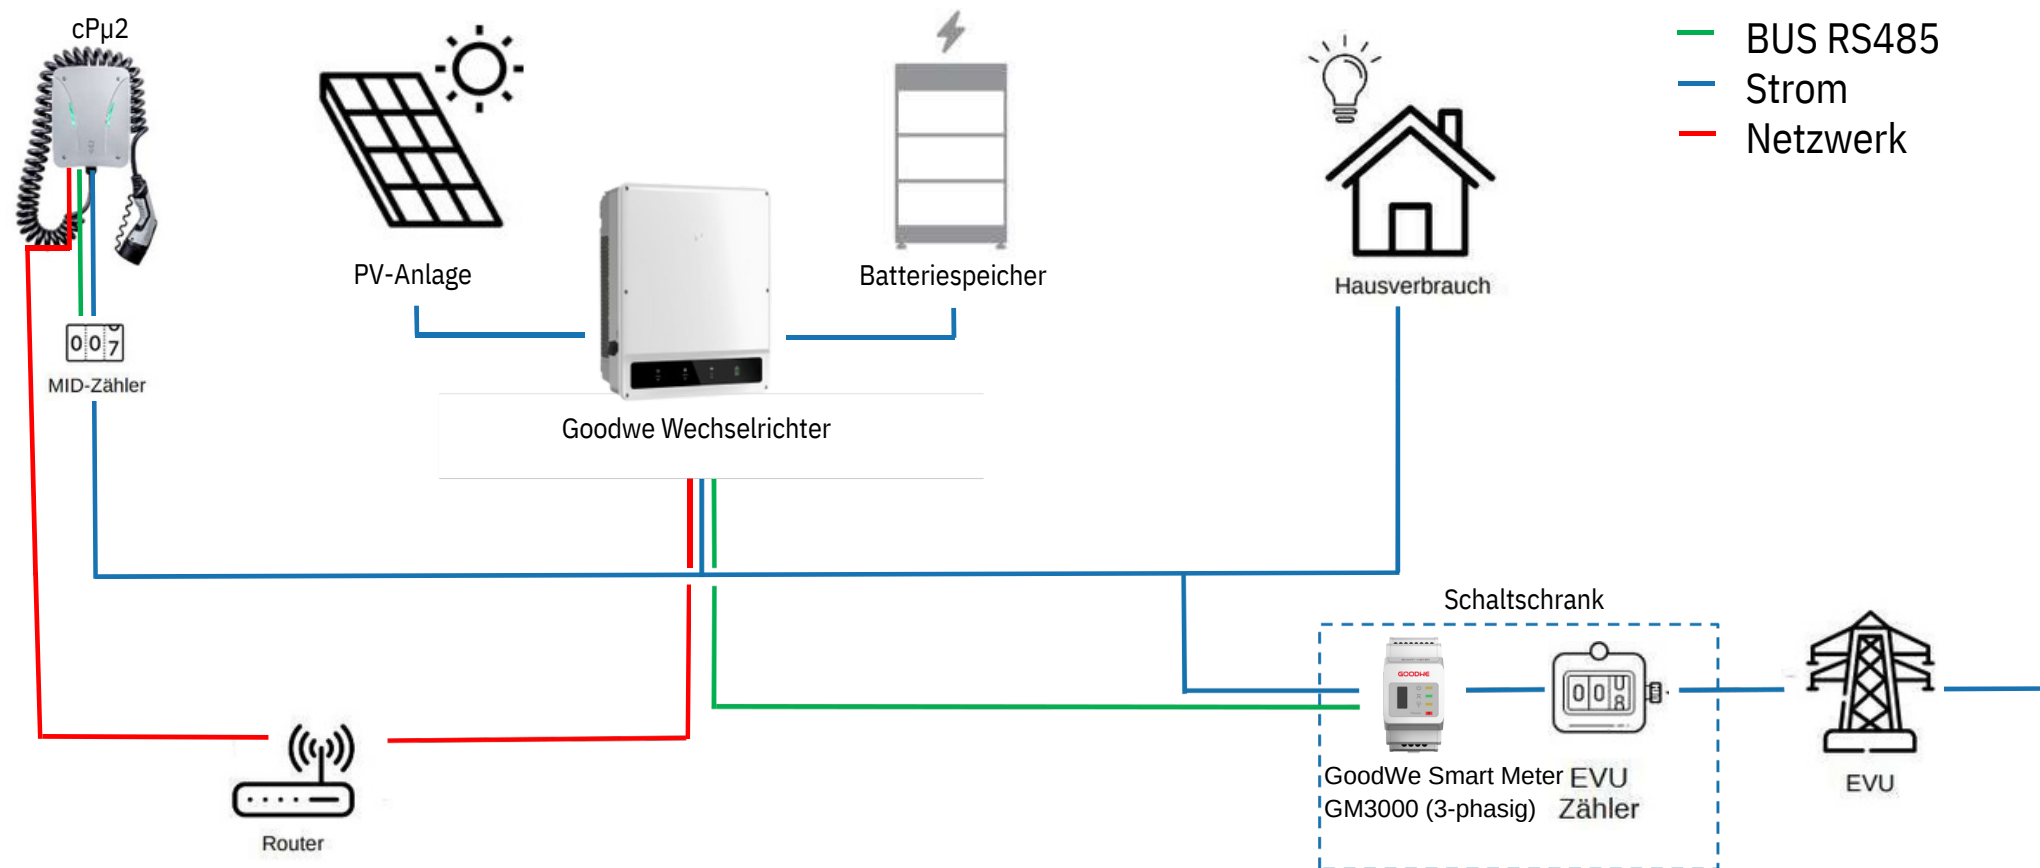

Die cPμ2...

...vernetzt mit Wechselrichter und Smartmeter von GoodWe

Übersicht Kompatibilität Wechselrichter

Series	Model
BH Series	BHN, BHU, HBB, HUB, HSB, HMB, HEB, HLB
BT Series	BTC, BTN, BTT, BTU
EH Series	EHB, EHR, EHU, EUB,
EM Series	EMN
EO Series	EOA
ES Series	ESN, ESC, AES
ET Series	ETF, ETC, ETT, ETL, ETR, ETU
HT Series	HTA
SB Series	SBP, SBN
AB/AE/AR Series	ABP, AEB, ARB
EB/ER Series	EBN, EBR, ERN, ERB
UT Series	URB
C&I Series	CUA, CUB
Other	HHI, HUA