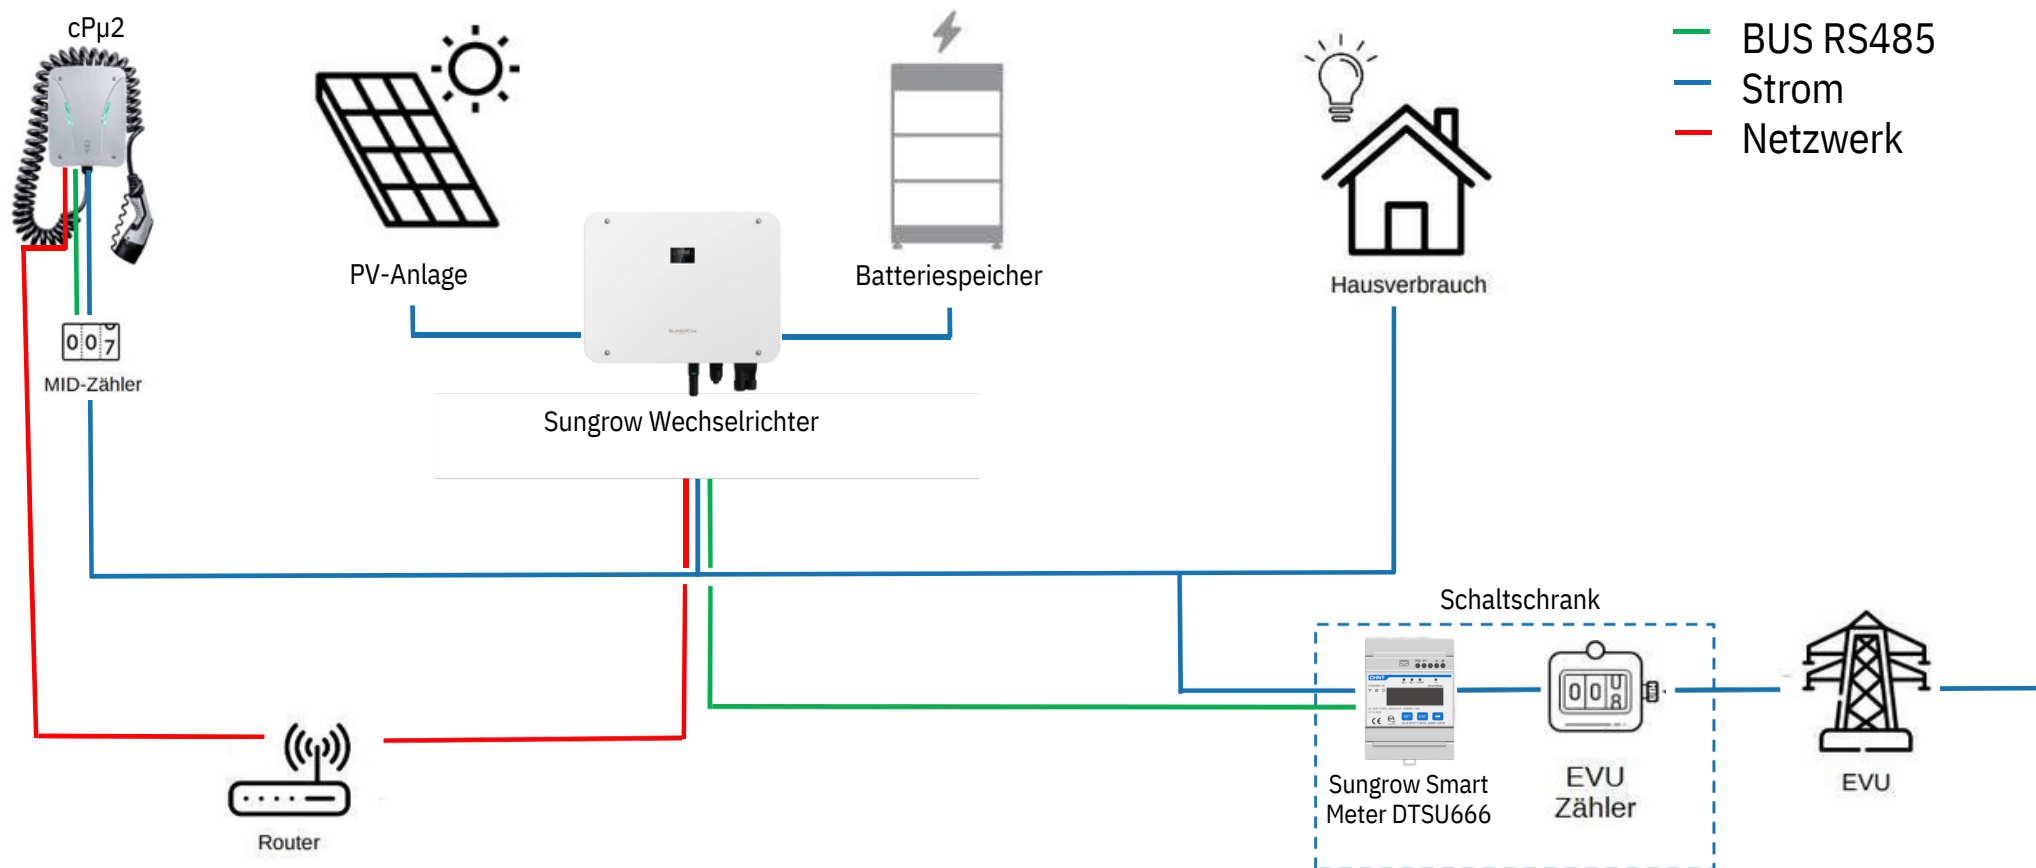

# Die cPμ2...

...vernetzt mit Wechselrichter und Smartmeter von Sungrow (+ WiNet-Modul)

# Übersicht Kompatibilität Wechselrichter

Series Name	Model
<b>SH3.0-6.0RS</b>	SH3.0RS
	SH3.6RS
	SH4.0RS
	SH5.0RS
<b>SH6.0RS</b>	SH6.0RS
	SH8.0RS
<b>SH8.0-10RS</b>	SH10RS
	SH5.0RT
	SH6.0RT
<b>SH5.0-10RT</b>	SH8.0RT
	SH10RT
	SH5.0RT-20
	SH6.0RT-20
	SH8.0RT-20
	SH10RT-20
<b>SH5.0RT-V112</b>	SH5.0RT-V112
	SH6.0RT-V112
	SH8.0RT-V112
	SH10RT-V112
	SH5.0RT-V122
	SH6.0RT-V122
<b>SH8.0RT-V122</b>	SH8.0RT-V122
	SH10RT-V122
	SH5T-V11
	SH6T-V11
<b>SH5-25T</b>	SH8T-V11
	SH10T-V11
	SH12T-V11
	SH15T-V11
	SH20T-V11
	SH25T-V11