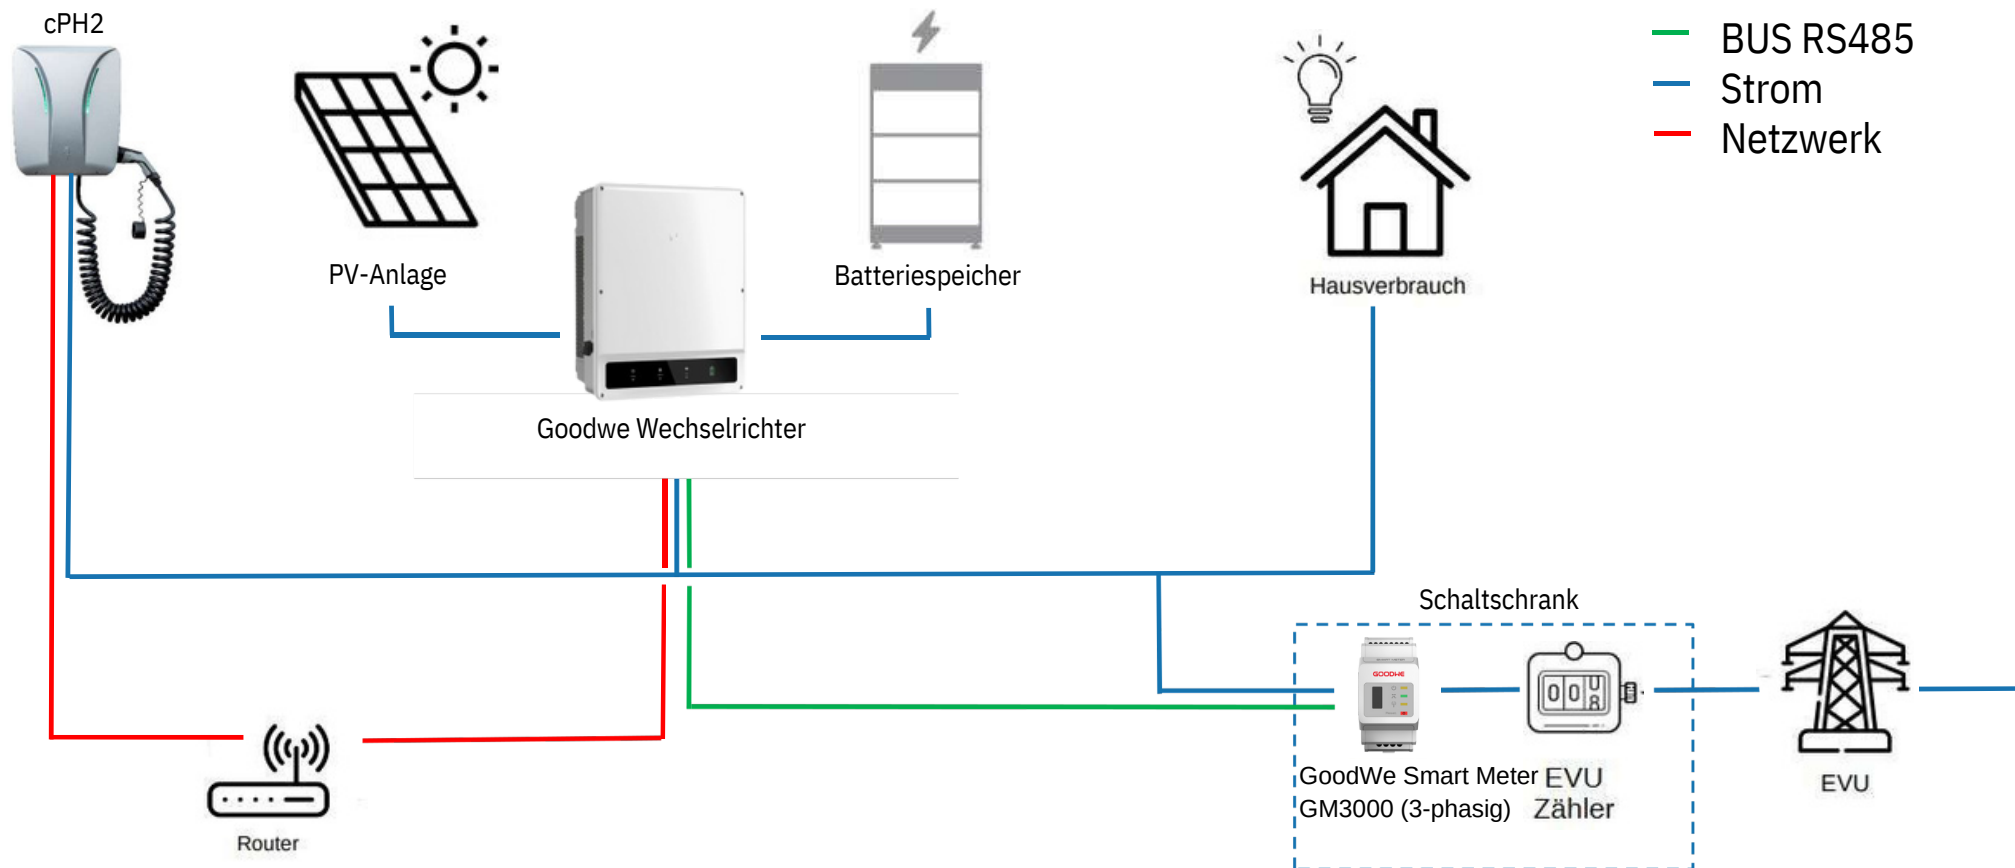

Die cPH2...

...vernetzt mit Wechselrichter und Smartmeter von GoodWe

Übersicht Kompatibilität Wechselrichter

Series	Model
BH Series	BHN, BHU, HBB, HUB, HSB, HMB, HEB, HLB
BT Series	BTC, BTN, BTT, BTU
EH Series	EHB, EHR, EHU, EUB,
EM Series	EMN
EO Series	EOA
ES Series	ESN, ESC, AES
ET Series	ETF, ETC, ETT, ETL, ETR, ETU
HT Series	HTA
SB Series	SBP, SBN
AB/AE/AR Series	ABP, AEB, ARB
EB/ER Series	EBN, EBR, ERN, ERB
UT Series	URB
C&I Series	CUA, CUB
Other	HHI, HUA