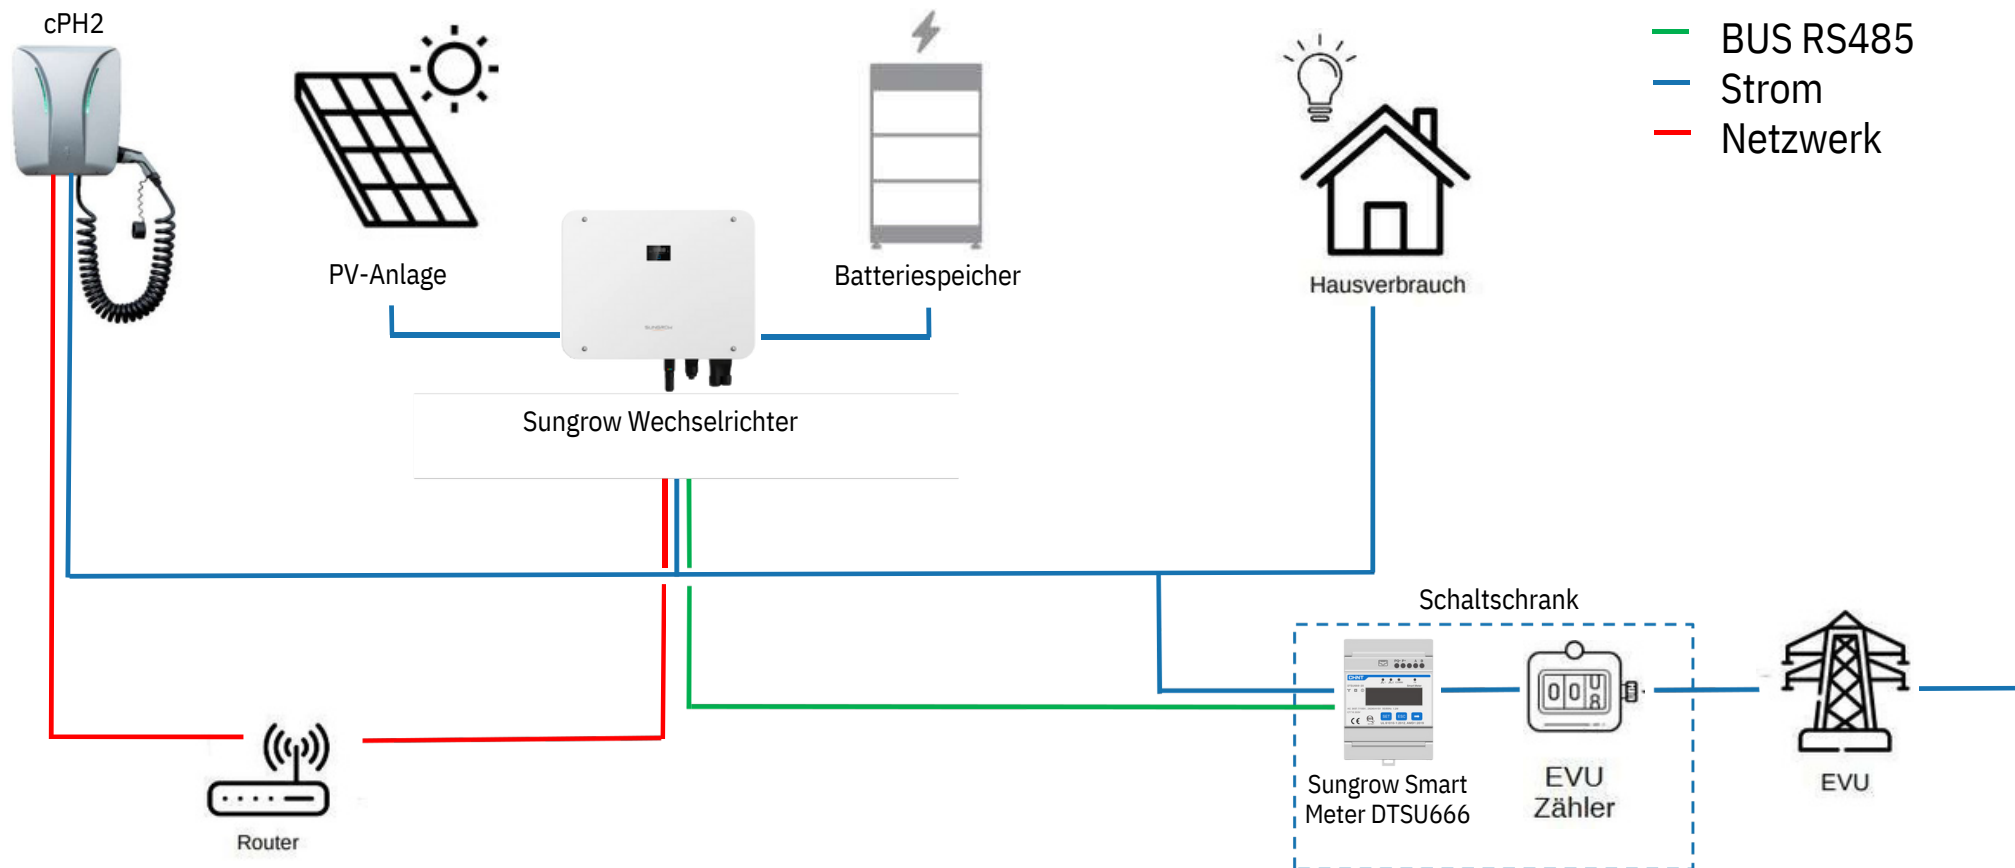

Die cPH2...

...vernetzt mit Wechselrichter und Smartmeter von Sungrow (+ WiNet-Modul)

Übersicht Kompatibilität Wechselrichter

Series Name	Model
SH3.0-6.0RS	SH3.0RS
	SH3.6RS
	SH4.0RS
	SH5.0RS
	SH6.0RS
SH8.0-10RS	SH8.0RS
	SH10RS
SH5.0-10RT	SH5.0RT
	SH6.0RT
	SH8.0RT
	SH10RT
	SH5.0RT-20
	SH6.0RT-20
	SH8.0RT-20
	SH10RT-20
	SH5.0RT-V112
	SH6.0RT-V112
	SH8.0RT-V112
	SH10RT-V112
	SH5.0RT-V122
	SH6.0RT-V122
	SH8.0RT-V122
	SH10RT-V122
SH5-25T	SH5T-V11
	SH6T-V11
	SH8T-V11
	SH10T-V11
	SH12T-V11
	SH15T-V11
	SH20T-V11
	SH25T-V11