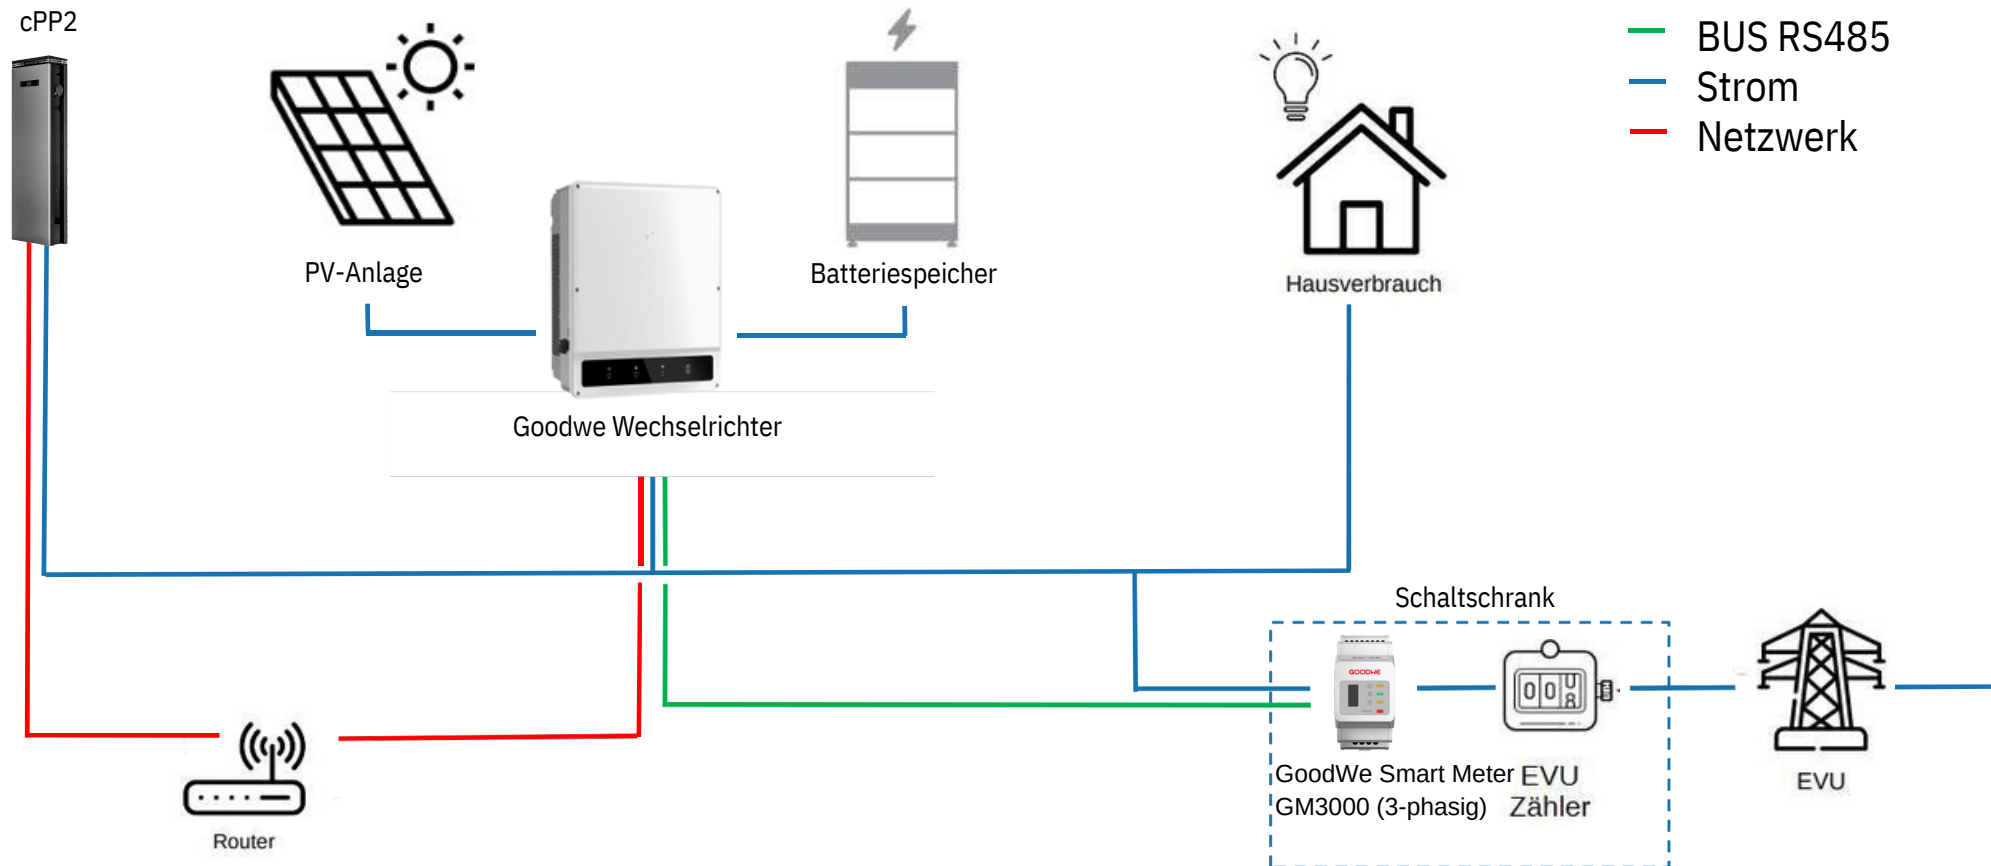

## Die cPP2...

...vernetzt mit Wechselrichter und Smartmeter von GoodWe

# Übersicht Kompatibilität Wechselrichter

<b>Series</b>	<b>Model</b>
BH Series	BHN, BHU, HBB, HUB, HSB, HMB, HEB, HLB
BT Series	BTC, BTN, BTT, BTU
EH Series	EHB, EHR, EHU, EUB,
EM Series	EMN
EO Series	EOA
ES Series	ESN, ESC, AES
ET Series	ETF, ETC, ETT, ETL, ETR, ETU
HT Series	HTA
SB Series	SBP, SBN
AB/AE/AR Series	ABP, AEB, ARB
EB/ER Series	EBN, EBR, ERN, ERB
UT Series	URB
C&I Series	CUA, CUB
Other	HHI, HUA