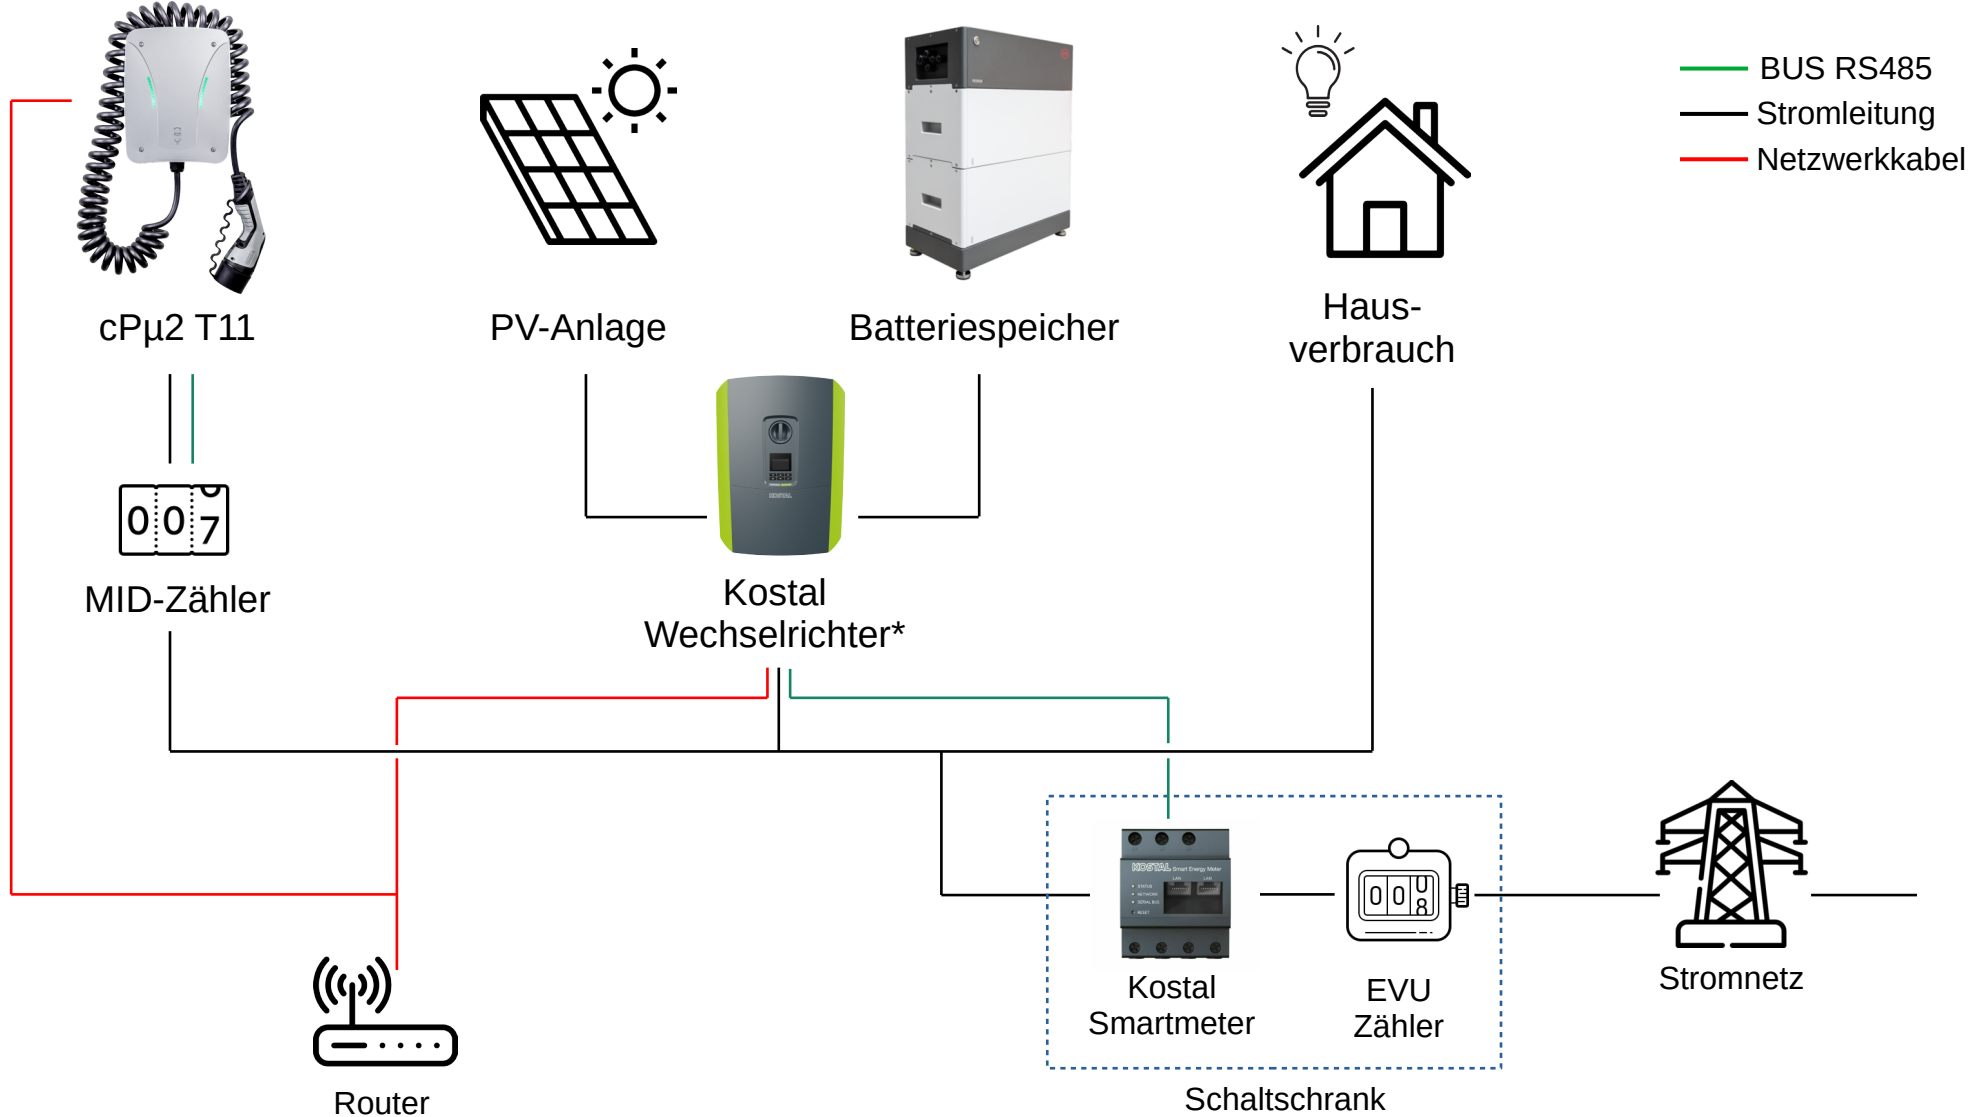

Schema cPμ2-T11 mit Kostal

*Plenticore Plus oder Piko IQ